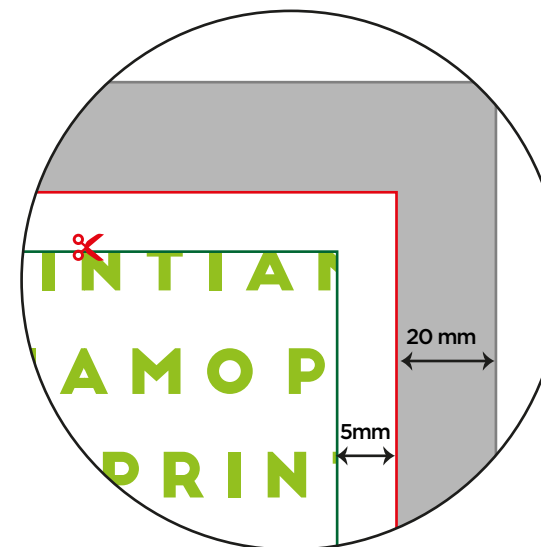

## Cartelli Vetrina

Formati disponibili

15x15 cm  
14,8x21 cm (A5)  
21x14,8 cm (A5 orizzontale)  
21x29,7 cm (A4)  
29,7x21 cm (A4 orizzontale)

Area

Tagli

Abbondanza

Tipo 1:  
Taglio al vivo

Tipo 2:  
Ribordato  
incollato