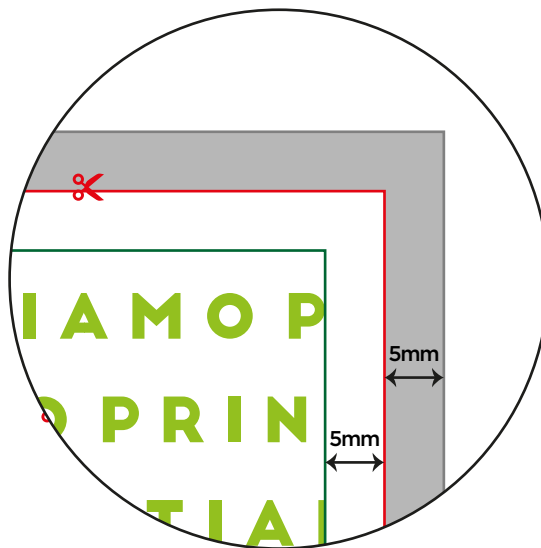

## Cartelli Vetrina

Formati disponibili

15x15 cm  
14,8x21 cm (A5)  
21x14,8 cm (A5 orizzontale)  
21x29,7 cm (A4)  
29,7x21 cm (A4 orizzontale)

Area

Tagli

Abbondanza

Tipo 1:  
Taglio al vivo

Tipo 2:  
Ribordato  
incollato