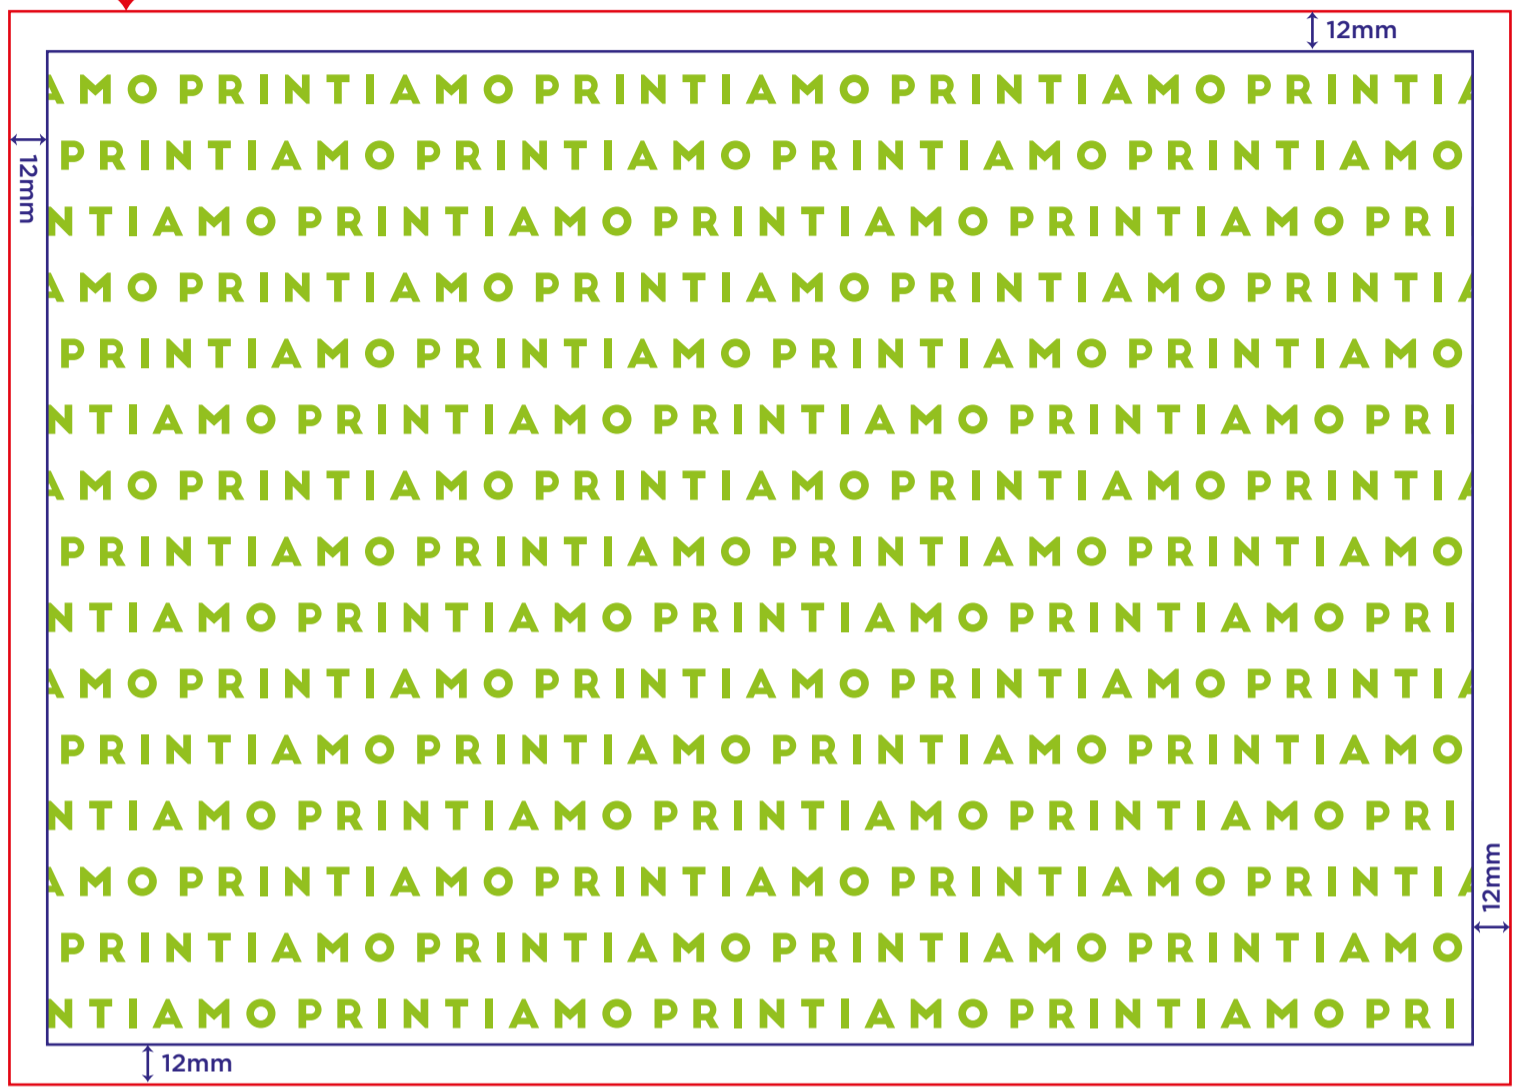

Foglio macchina

Formati disponibili

- A3 Plus
- 50 x 70 cm
- 64 x 88 cm
- 70x 100 cm

Area di stampa
lasciare 12mm di bianco dal margine

 **Taglio**

Specificare sempre il verso della carta e segnare la pinza di stampa. (vedi esempio sotto)

VERSO NORMALE

VERSO CON VOLTA ROVESCATA

PRINTIAMO