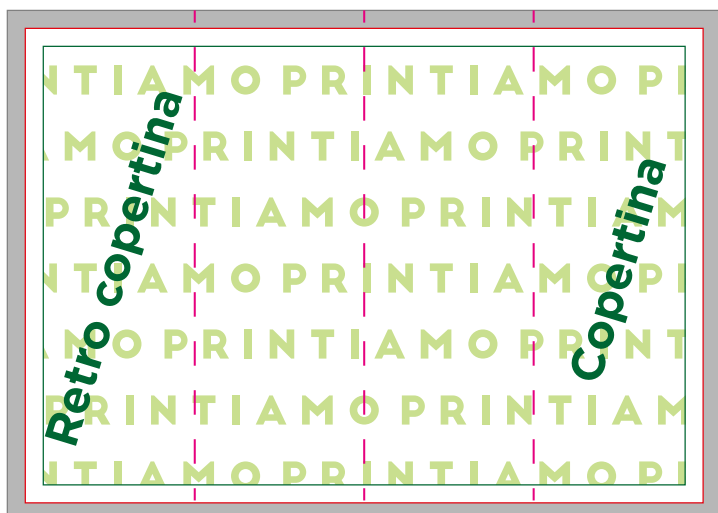

Depliant

Formati disponibili

21 x 15 cm	42 x 15 cm
21 x 29,7 cm	42 x 29,7 cm
29,7 x 21 cm	60 x 21 cm

Area Sicura

Taglio

Abbondanza

Cordonatura

Depliant

3 cordonature

2 ANTE UGUALI E 2 PIÙ PICCOLE DI 3MM

Es. formato aperto 297 x 210 mm,

formato chiuso 75,75 x 210 mm

dimensione anta più piccola 72,75 x 210 mm

4 ante a FISARMONICA

Fronte

3 cordonature

ANTE UGUALI

Es. formato aperto 297 x 210 mm,

formato chiuso 74,25 x 210 mm

Retro

PRINTIAMO