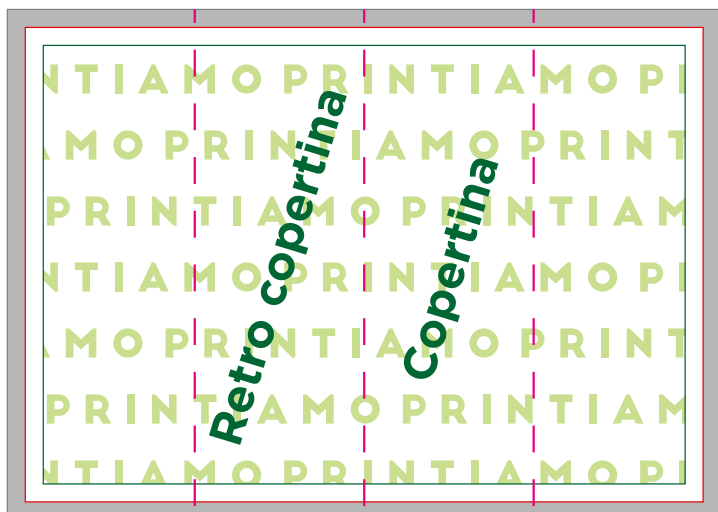

4 ante a FINESTRA

Fronte