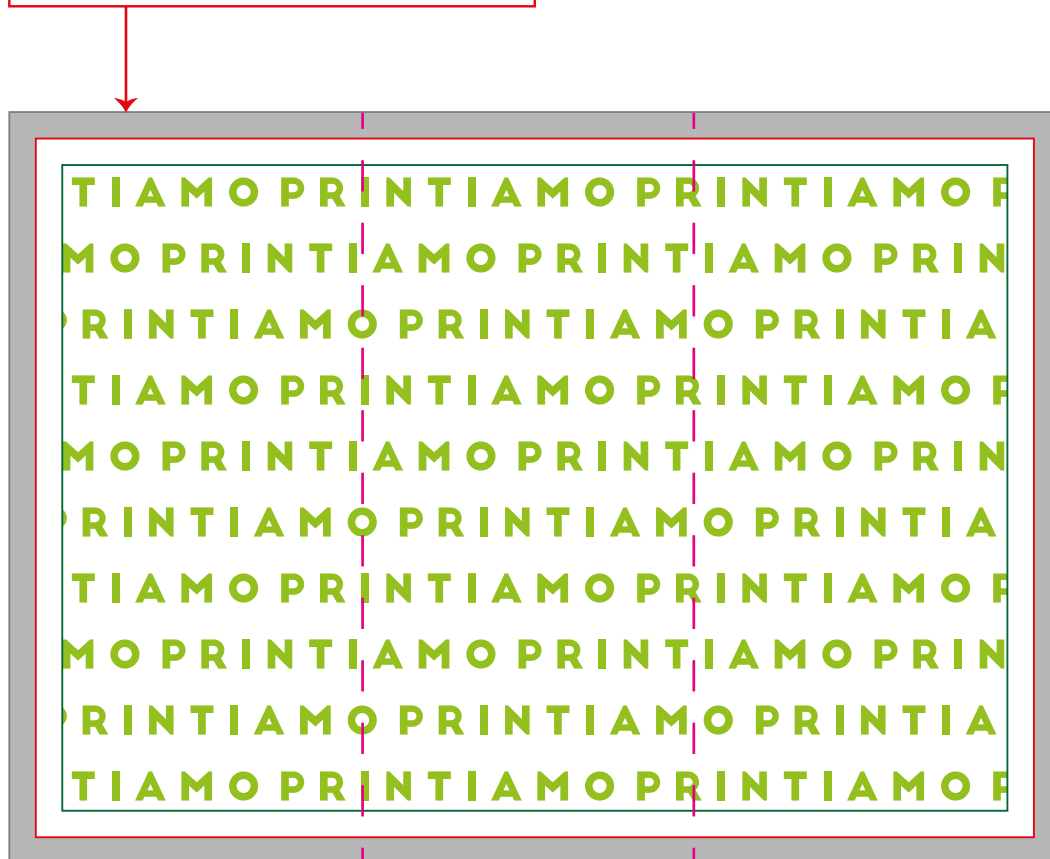

Depliant

Formati disponibili

21 x 15 cm	42 x 15 cm
21 x 29,7 cm	42 x 29,7 cm
29,7 x 21 cm	60 x 21 cm

Area Sicura

Taglio

Abbondanza

Cordonatura

Depliant

Dimensione
formato chiuso

Retro

Dimensione
formato chiuso

Dimensione
formato chiuso

Dimensione
formato chiuso

2 cordonature

3 ANTE UGUALI

Es. formato aperto 300 x 210 mm,

3 cordonature

2 ANTE UGUALI E 2 PIÙ PICCOLE DI 3MM

Es. formato aperto 297 x 210 mm,

formato chiuso 75,75 x 210 mm

dimensione anta più piccola 72,75 x 210 mm

4 ante a FISARMONICA

Fronte

3 cordonature

ANTE UGUALI

Es. formato aperto 297 x 210 mm,

formato chiuso 74,25 x 210 mm

Retro

PRINTIAMO