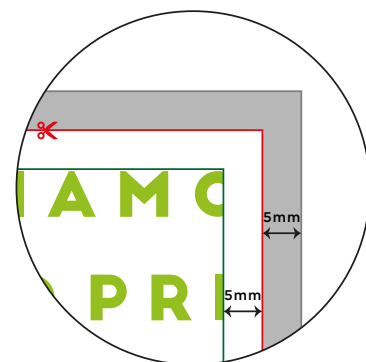

Depliant

Formati disponibili

21 x 15 cm	42 x 15 cm
21 x 29,7 cm	42 x 29,7 cm
29,7 x 21 cm	60 x 21 cm

Area Sicura

Taglio

Abbondanza

Cordonatura

Depliant

Opzioni di piega

2 ante

La cordonatura è a metà del foglio

ANTE UGUALI

Es. formato aperto 297 x 210 mm,
formato chiuso 148,5 x 210 mm

PRINTIAMO

3 ante a FINESTRA

Fronte

Dimensione
formato chiuso
- 3mm

Dimensione
formato chiuso

Dimensione
formato chiuso

Retro

Dimensione
formato chiuso

Dimensione
formato chiuso

Dimensione
formato chiuso
- 3mm

2 cordonature

3 cordonature

2 ANTE UGUALI E 2 PIÙ PICCOLE DI 3MM

Es. formato aperto 297 x 210 mm,

formato chiuso 75,75 x 210 mm

dimensione anta più piccola 72,75 x 210 mm

4 ante a FISARMONICA

Fronte

3 cordonature