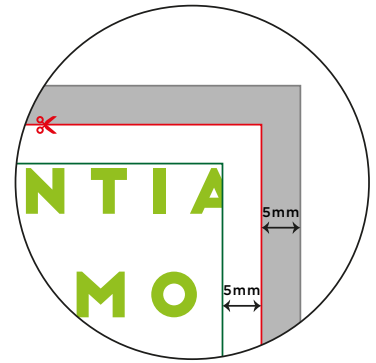

Calendario da muro

Formati disponibili

10 x 15 cm	29,7 x 21 cm
15 x 10 cm	22 x 22 cm
15 x 21 cm	29,7 x 42 cm
21 x 15 cm	42 x 29,7 cm
21 x 29,7 cm	

12mm di bianco dal margine superiore

Area Sicura

Taglio

Abbondanza