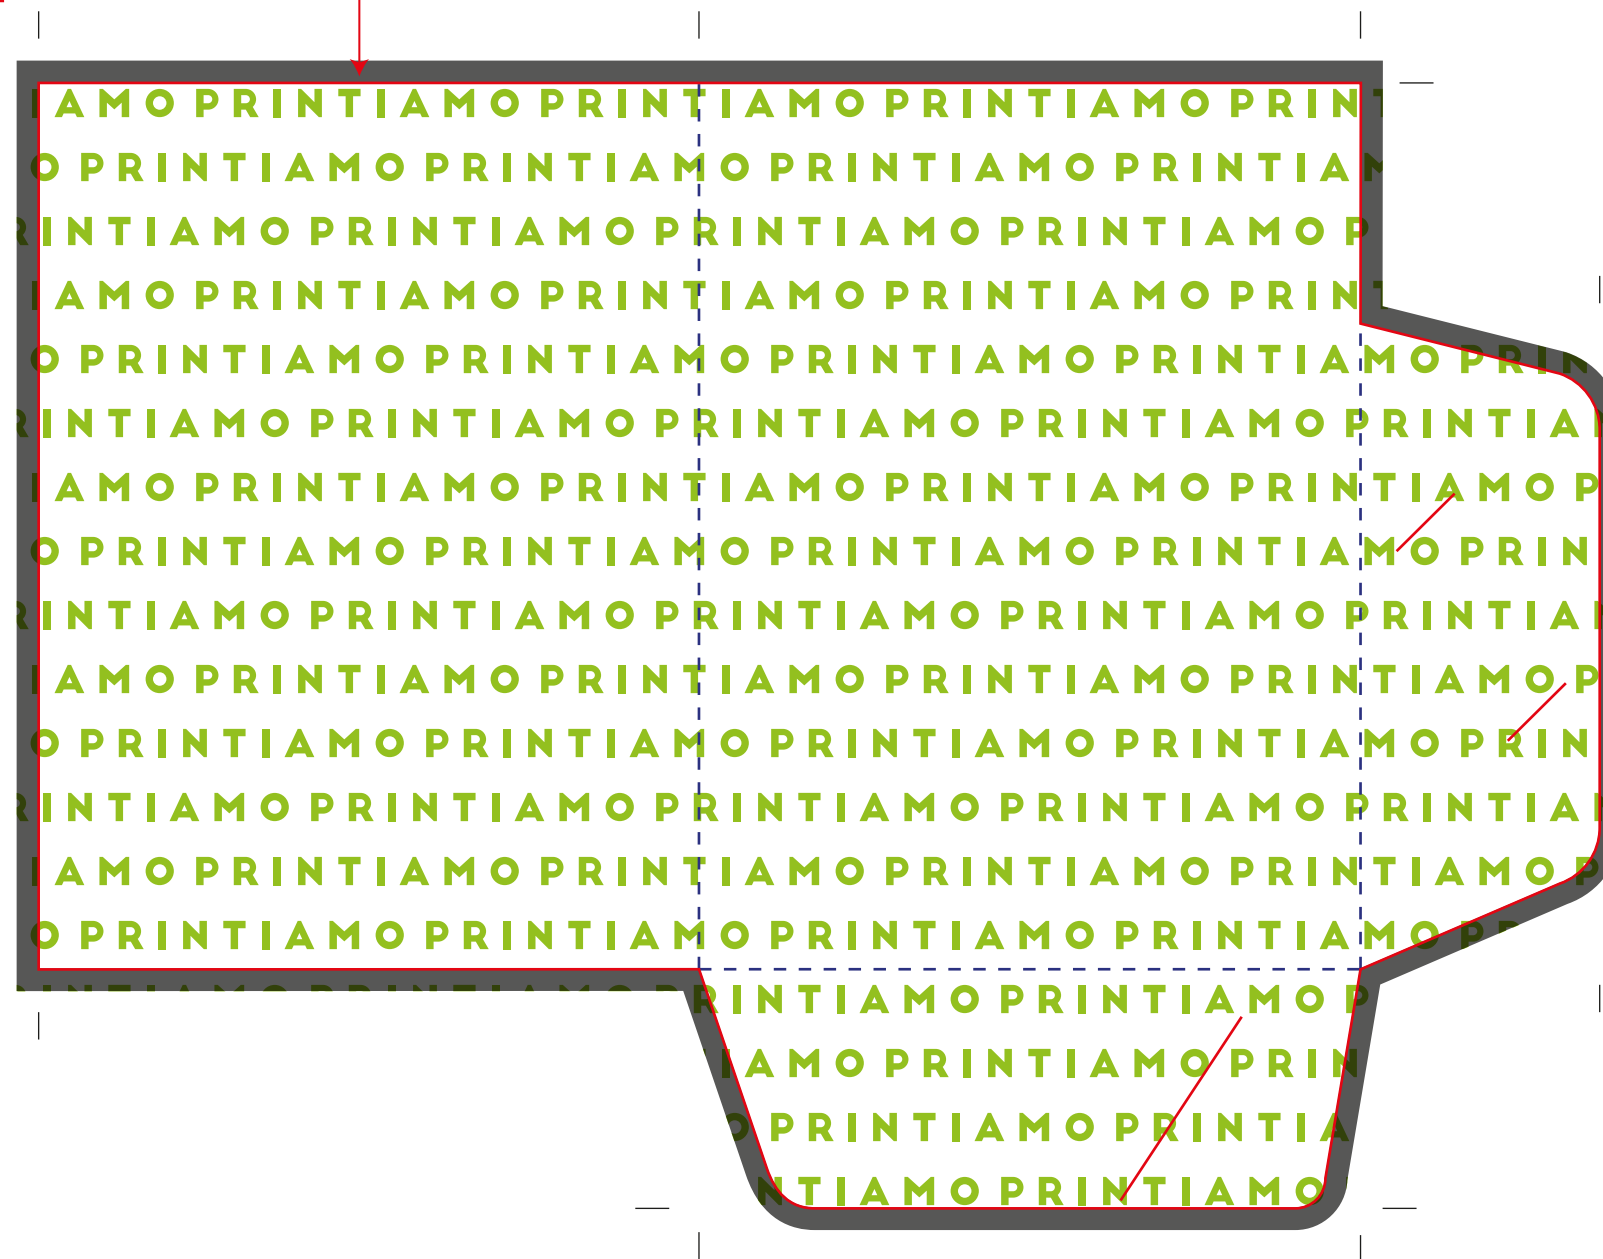

Cartelline

Formato

Aperto
55,5 x 40 cm
Chiuso
23,5 x 31,5 cm

Attenzione

Una volta impostata la grafica, rimuovete tutte le linee guida lasciando solo i crocini di taglio della fustella

PRINTIAMO