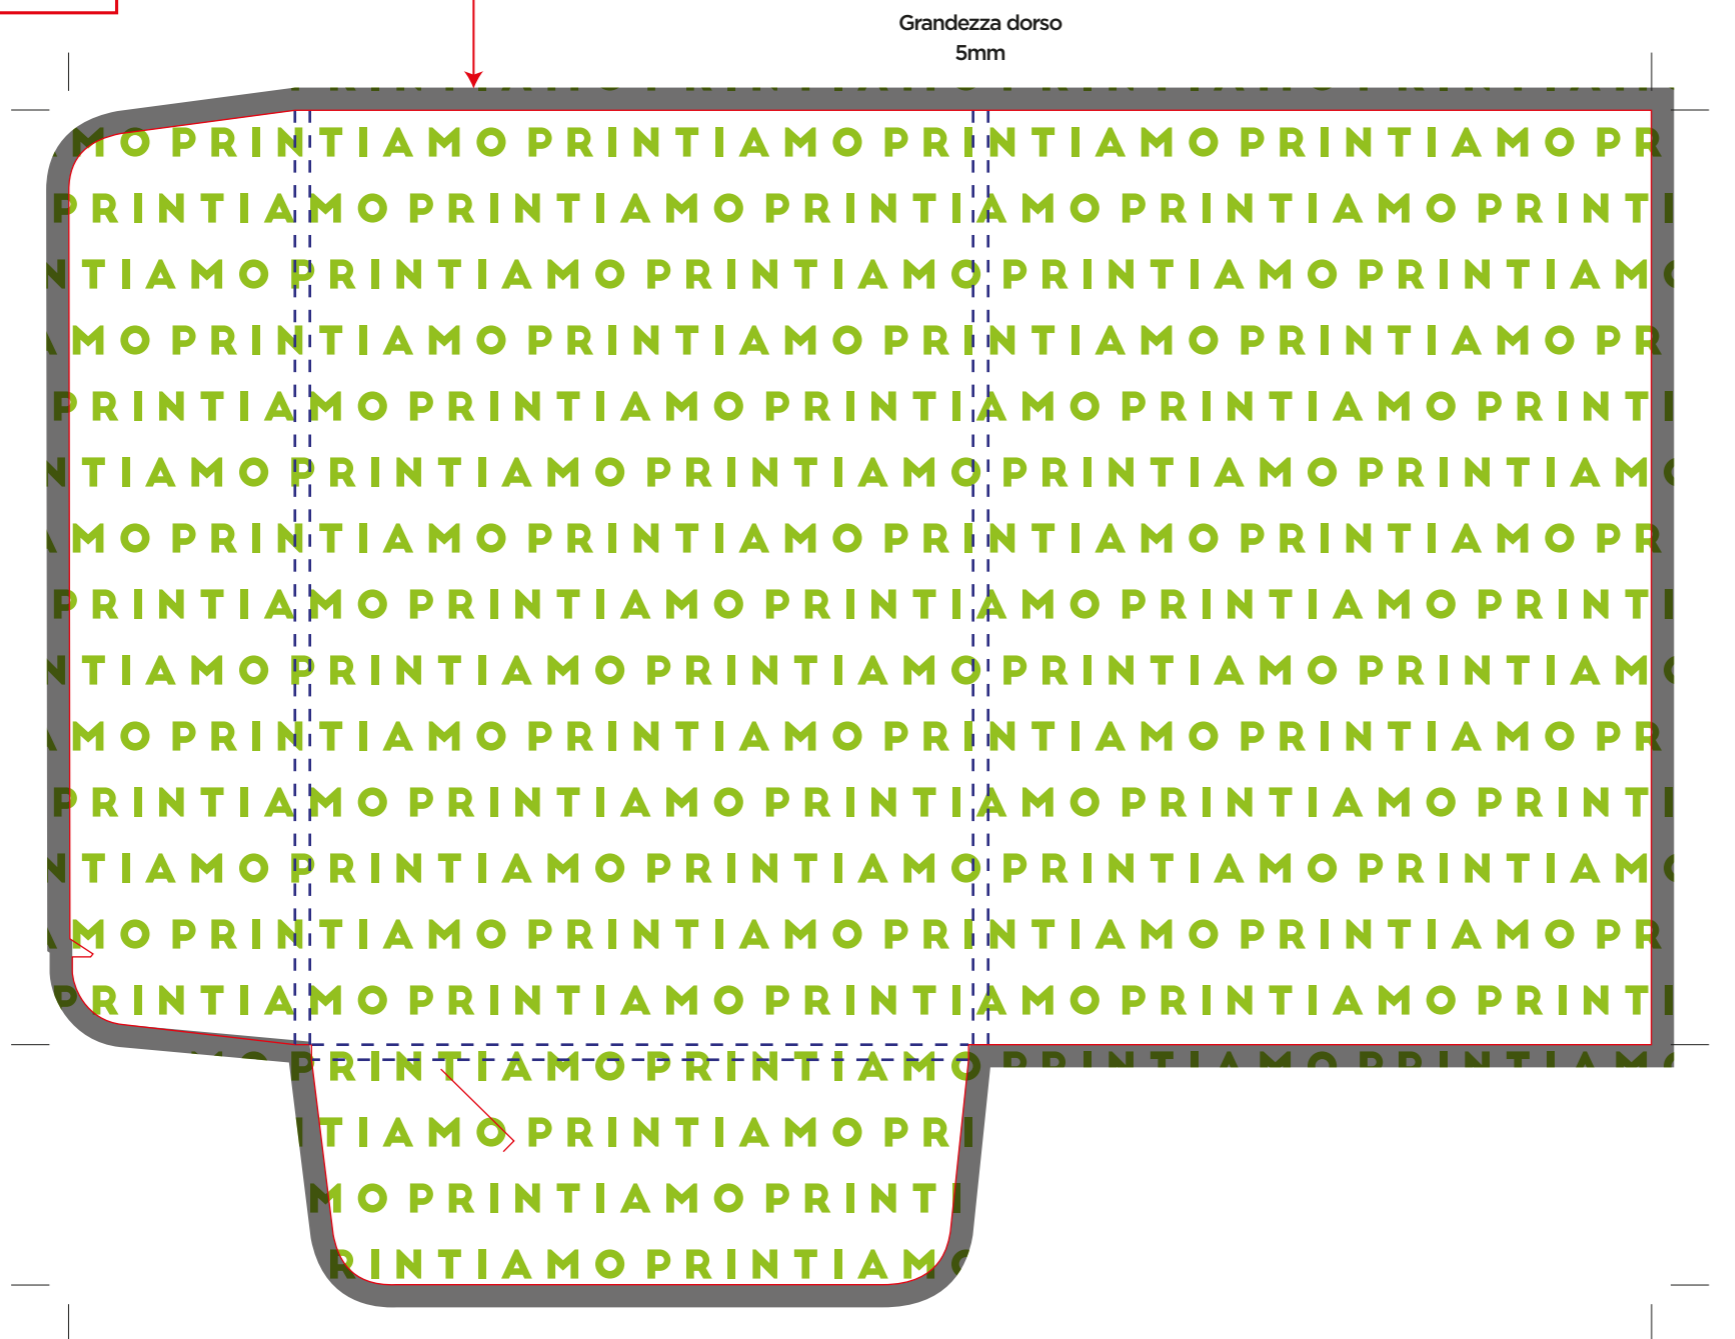

Cartelline

Formato

Aperto
52,5 x 39 cm

Chiuso
22 x 31 cm

Attenzione

Una volta impostata la grafica, rimuovete tutte le linee guida lasciando solo i crocini di taglio della fustella

PRINTIAMO